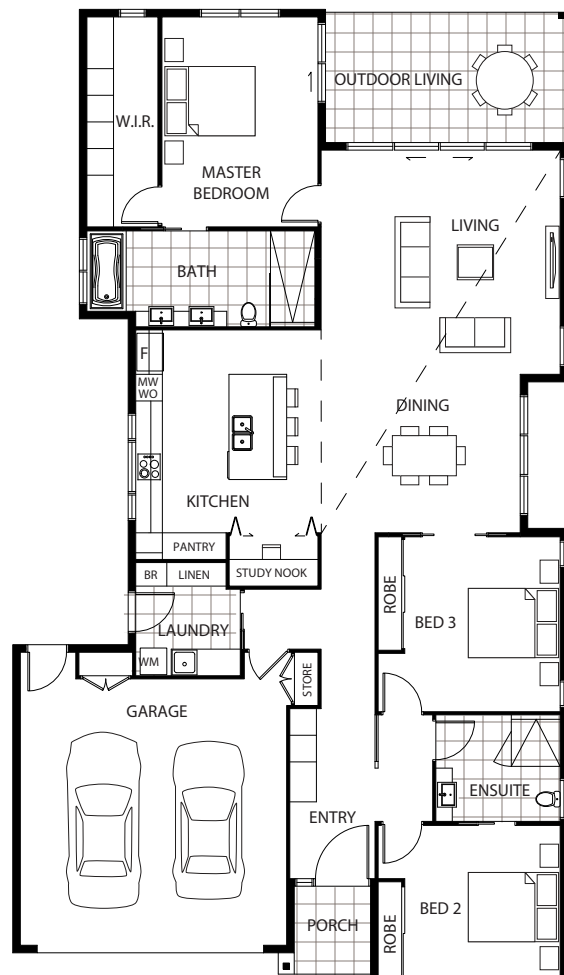

# Diamant

236.93 M<sup>2</sup> | 25.35 SQUARES

## BEDROOMS

Bedroom 1	4700 x 3500
Bedroom 2	3600 x 3500
Bedroom 3	3900 x 3500

## LIVING AREAS

Living	5000 x 5300
Dining	3400 x 4400
Outdoor Living	5400 x 2900
Garage	6000 x 6000

## TOTAL AREAS

Living Area	174.81 m <sup>2</sup>
Garage	42.90 m <sup>2</sup>
Outdoor Living	15.80 m <sup>2</sup>
Porch	3.41 m <sup>2</sup>

<b>TOTAL</b>	<b>236.93 M<sup>2</sup></b>
	<b>25.35 SQUARES</b>

BED	BATH	LIVING	OUTDOOR LIVING	GARAGE
3	2	1	1	2